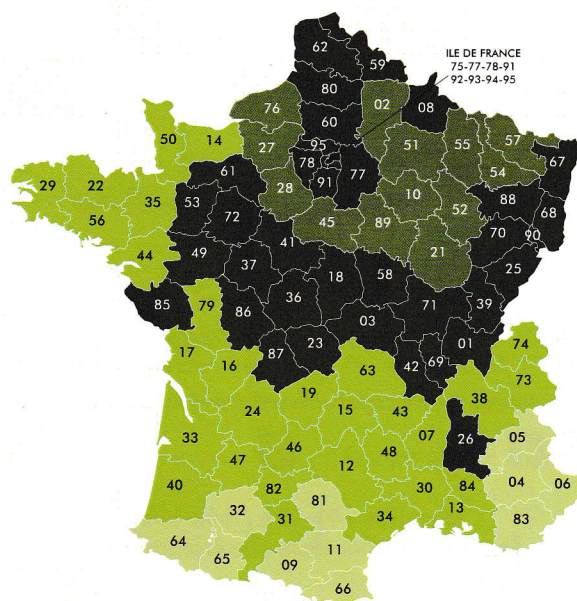

Ce tarif annule et remplace le précédent.

TARIFS D'EXPÉDITION € TTC

Pour calculer votre nombre total de bouteilles

2 1/2 bouteilles = 1 bouteille - 1 magnum = 2 bouteilles - 1 Jéroboam = 4 bouteilles

DE 3 À 36 BOUTEILLES

Délai de 2 à 3 jours

FOREAIT TTC

1 magnum : 15,00 €	18 bouteilles : 49,00 €
3 bouteilles : 16,00 €	24 bouteilles : 54,00 €
6 bouteilles : 22,00 €	30 bouteilles : 76,00 €
12 bouteilles : 27,00 €	36 bouteilles : 81,00 €

À PARTIR DE 42 BOUTEILLES

Livrées sur palette, par camion, uniquement dans un endroit de plain-pied.

Délai de une semaine.

PRIX TTC À LA BOUTEILLE

	Zone 1	Zone 2	Zone 3	Zone 4
De 42 à 84 bouteilles	1,50	1,60	1,80	2,00
De 90 à 216 bouteilles	1,40	1,50	1,70	1,80
222 bouteilles et +	1,30	1,40	1,60	1,70